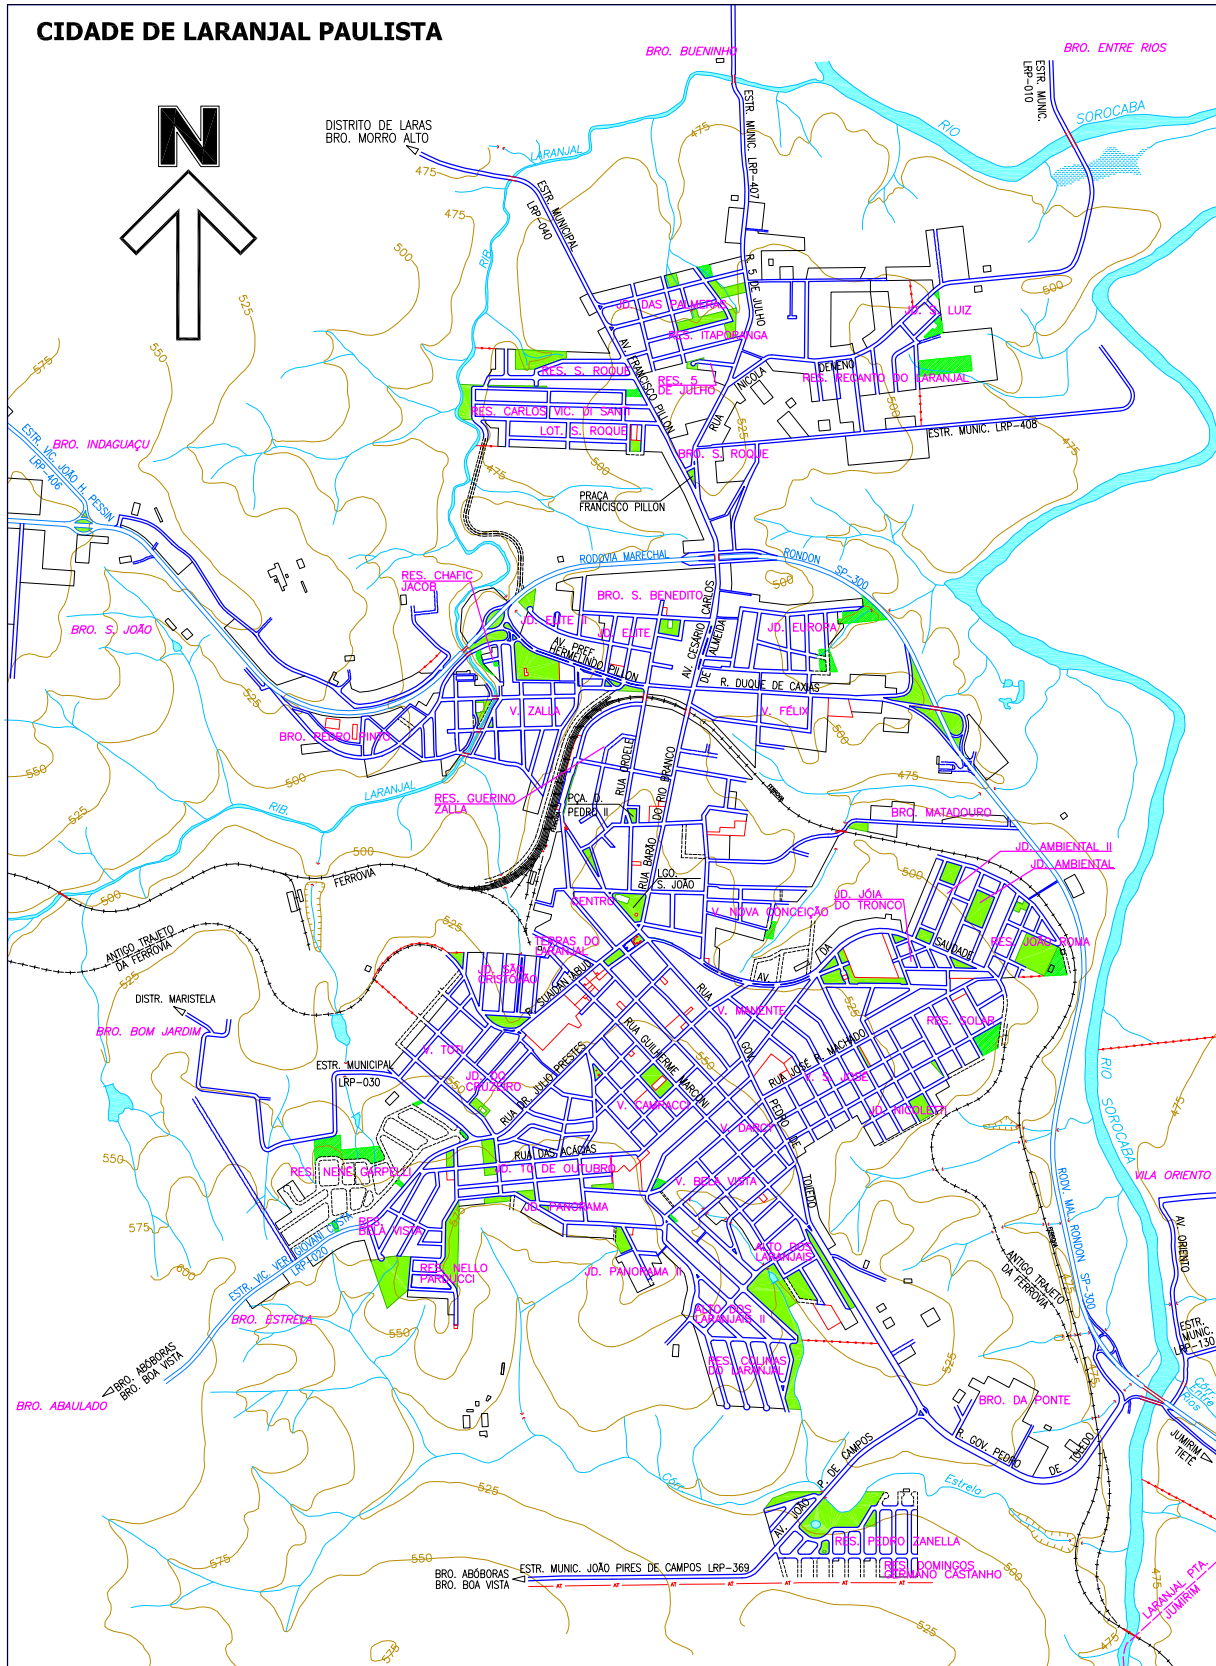

→ MAPA GERAL 1 Cidade de Laranjal Paulista

CIDADE DE LARANJAL PAULISTA

Atlas de Laranjal Paulista, de Igor Elizezer

escala em metros
1cm = 250m