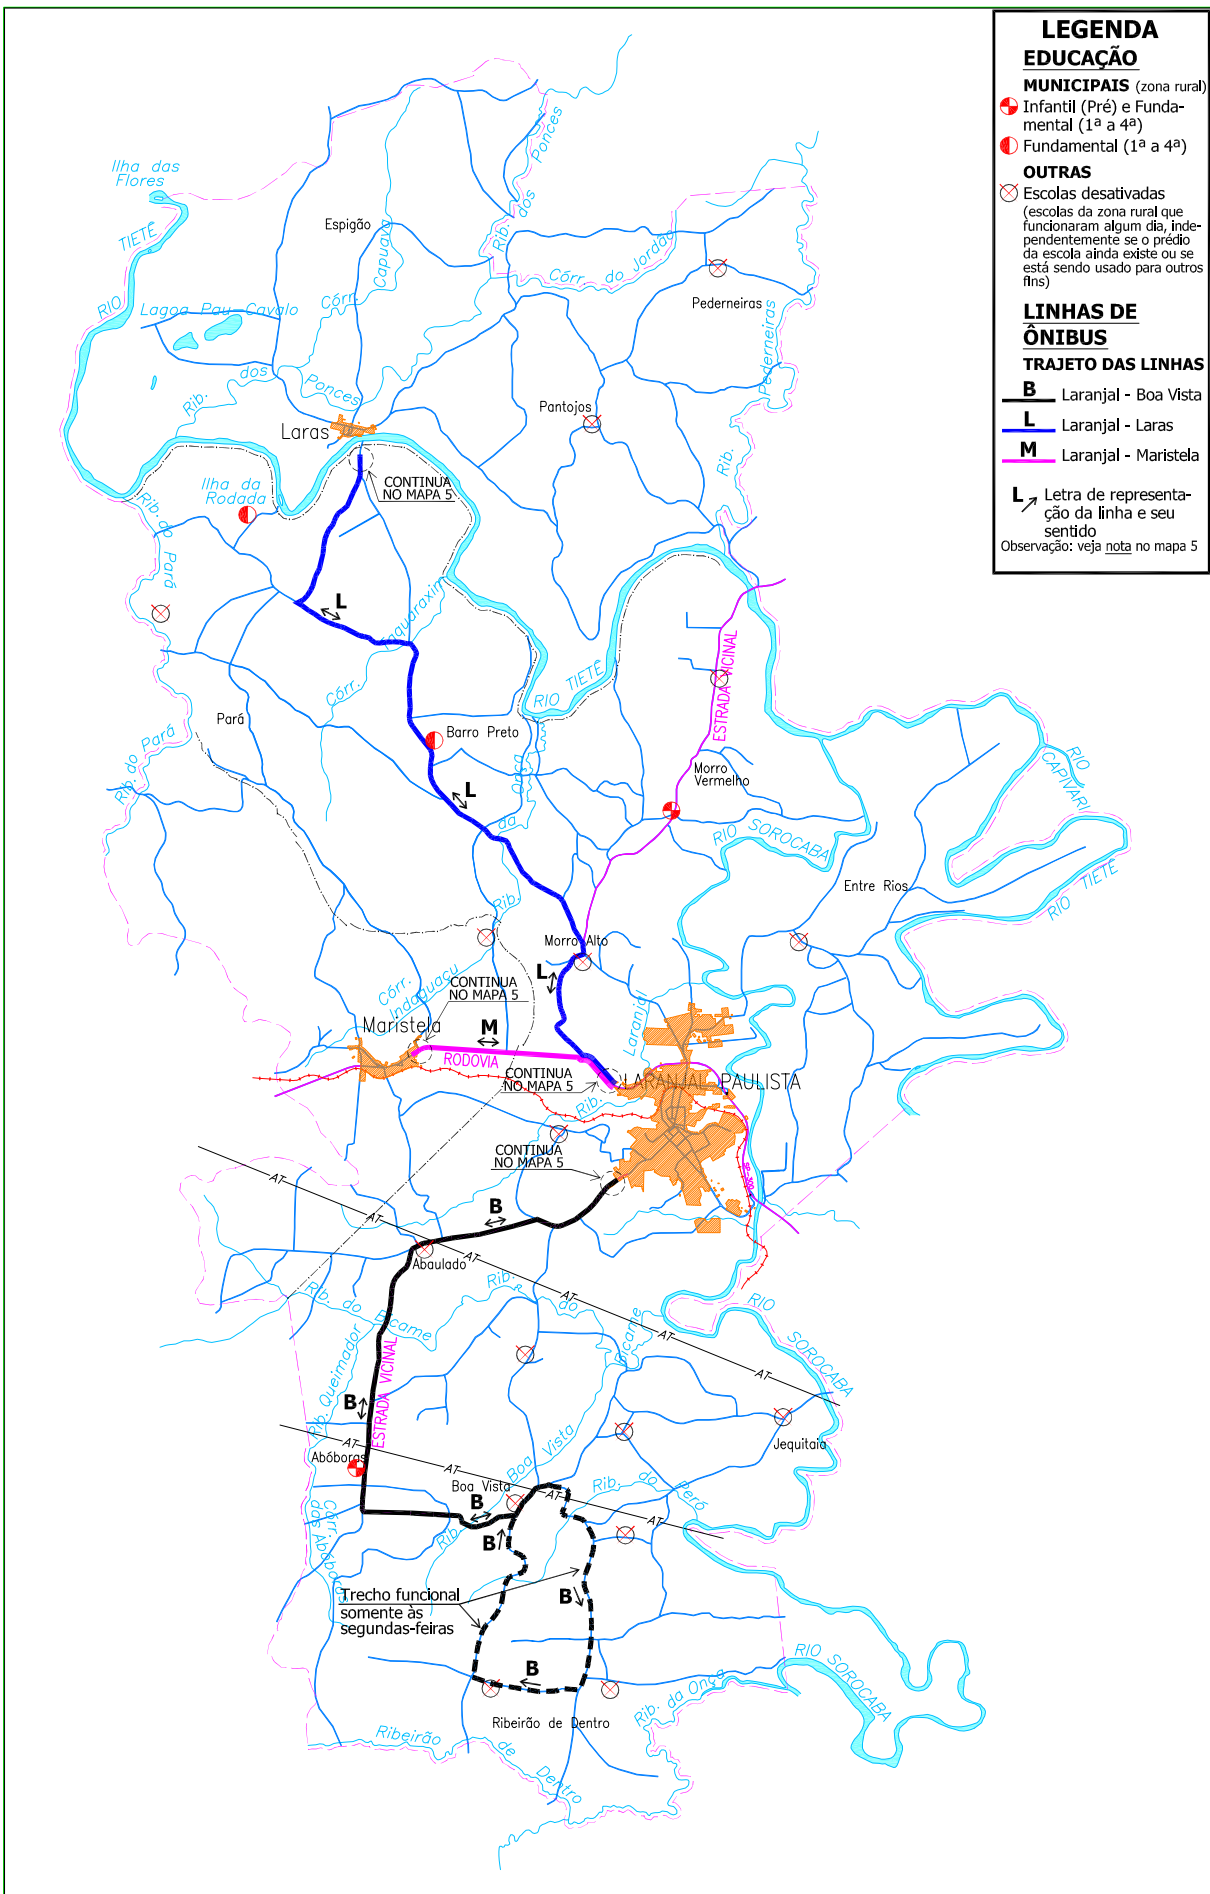

MAPA 7 Educação e Linhas de Ônibus Municipais

LEGENDA

EDUCAÇÃO

MUNICIPAIS (zona rural)

- ⊕ Infantil (Pré) e Fundamental (1ª a 4ª)
- Fundamental (1ª a 4ª)

OUTRAS

- ⊗ Escolas desativadas (escolas da zona rural que funcionaram algum dia, independentemente se o prédio da escola ainda existe ou se está sendo usado para outros fins)

LINHAS DE ÔNIBUS

TRAJETO DAS LINHAS

- B** Laranjal - Boa Vista
- L** Laranjal - Laras
- M** Laranjal - Maristela

L ↗ Letra de representação da linha e seu sentido

Observação: veja nota no mapa 5

escala em quilômetros
1cm = 1,5km

Mapa 7 - Educação e Linhas de Ônibus Municipais