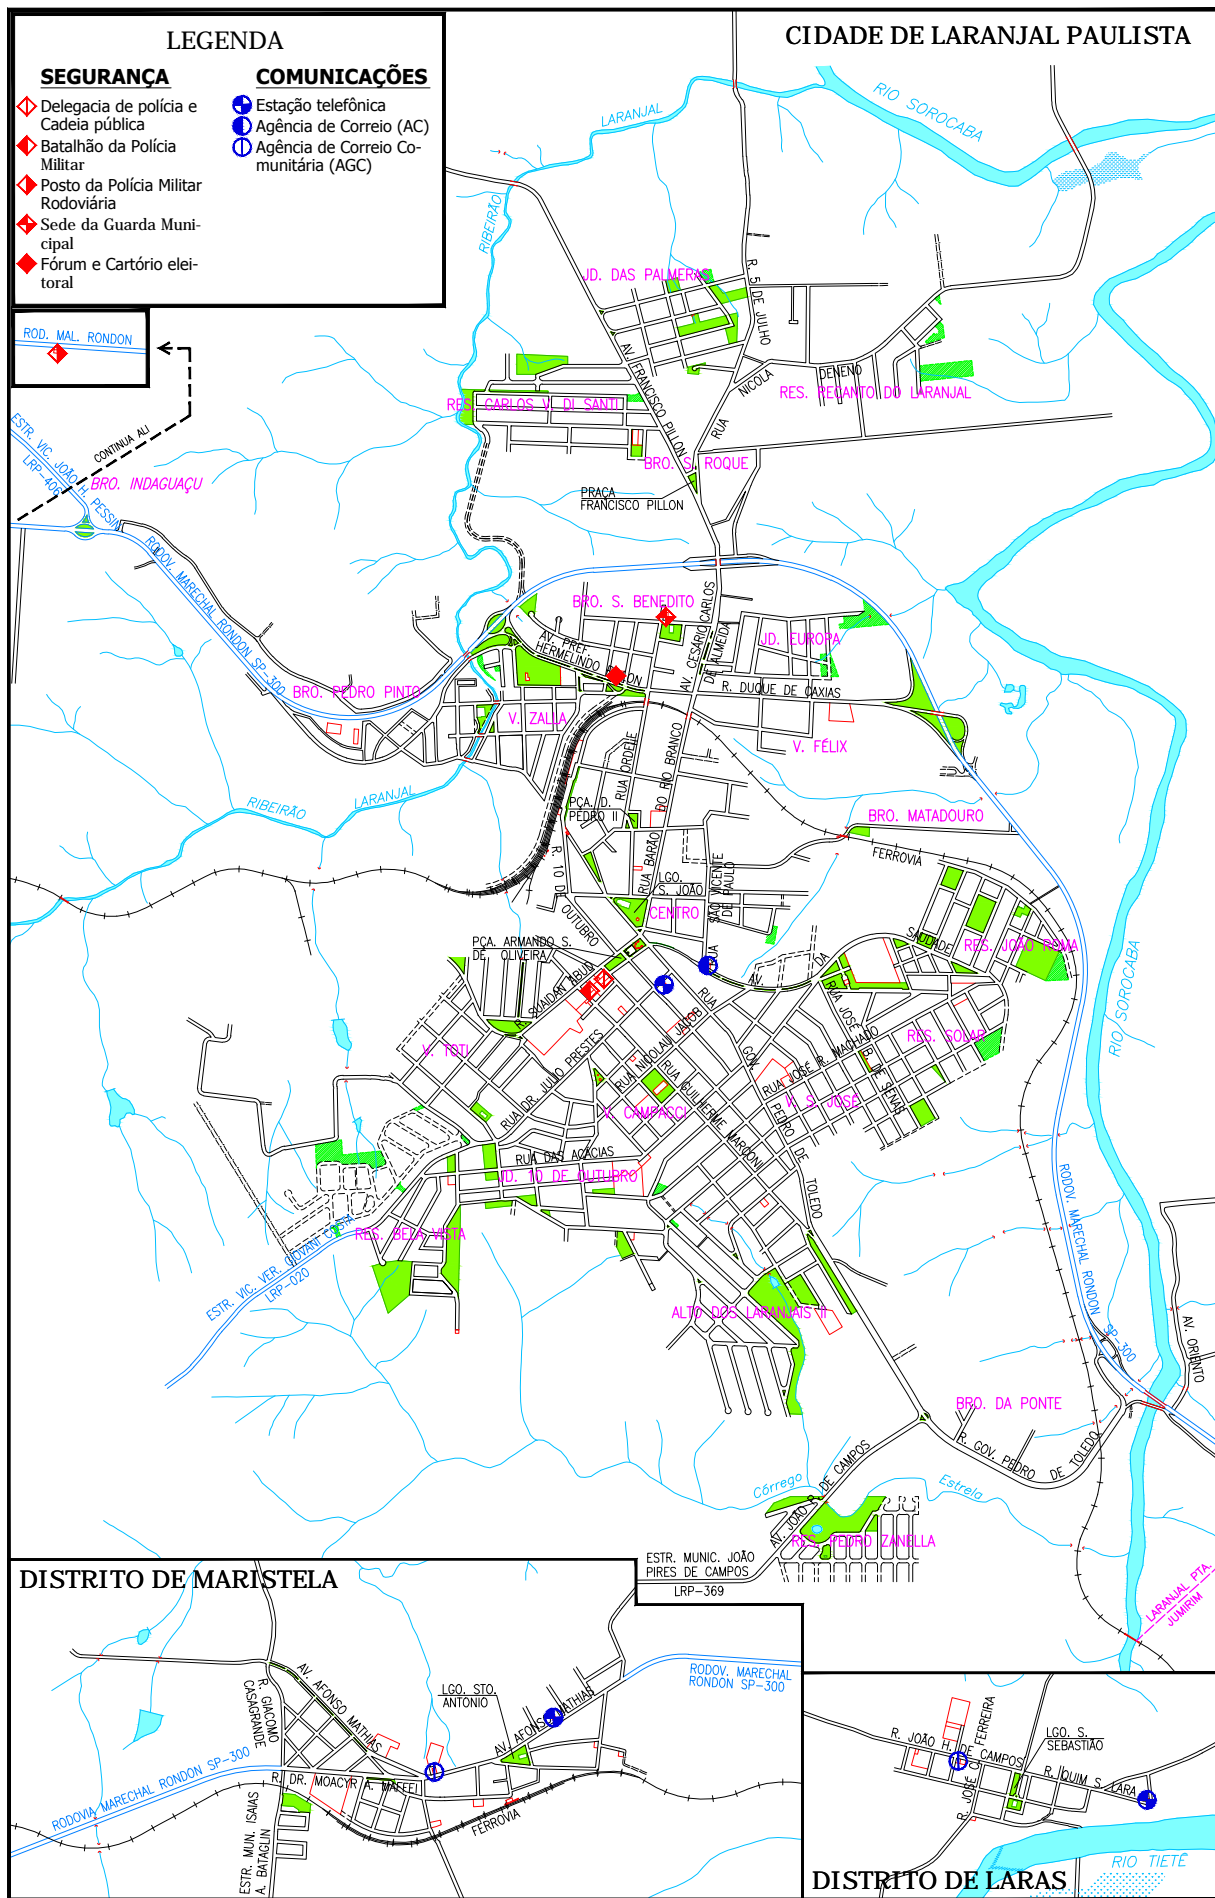

MAPA 6 Segurança e Comunicações

LEGENDA

SEGURANÇA

- ◊ Delegacia de polícia e Cadeia pública
- ◊ Batalhão da Polícia Militar
- ◊ Posto da Polícia Militar Rodoviária
- ◊ Sede da Guarda Municipal
- ◊ Fórum e Cartório eleitoral

COMUNICAÇÕES

- Estação telefônica
- Agência de Correio (AC)
- Agência de Correio Comunitária (AGC)

CIDADE DE LARANJAL PAULISTA

escala em metros
1cm = 250m

DISTRITO DE MARISTELA

DISTRITO DE LARAS