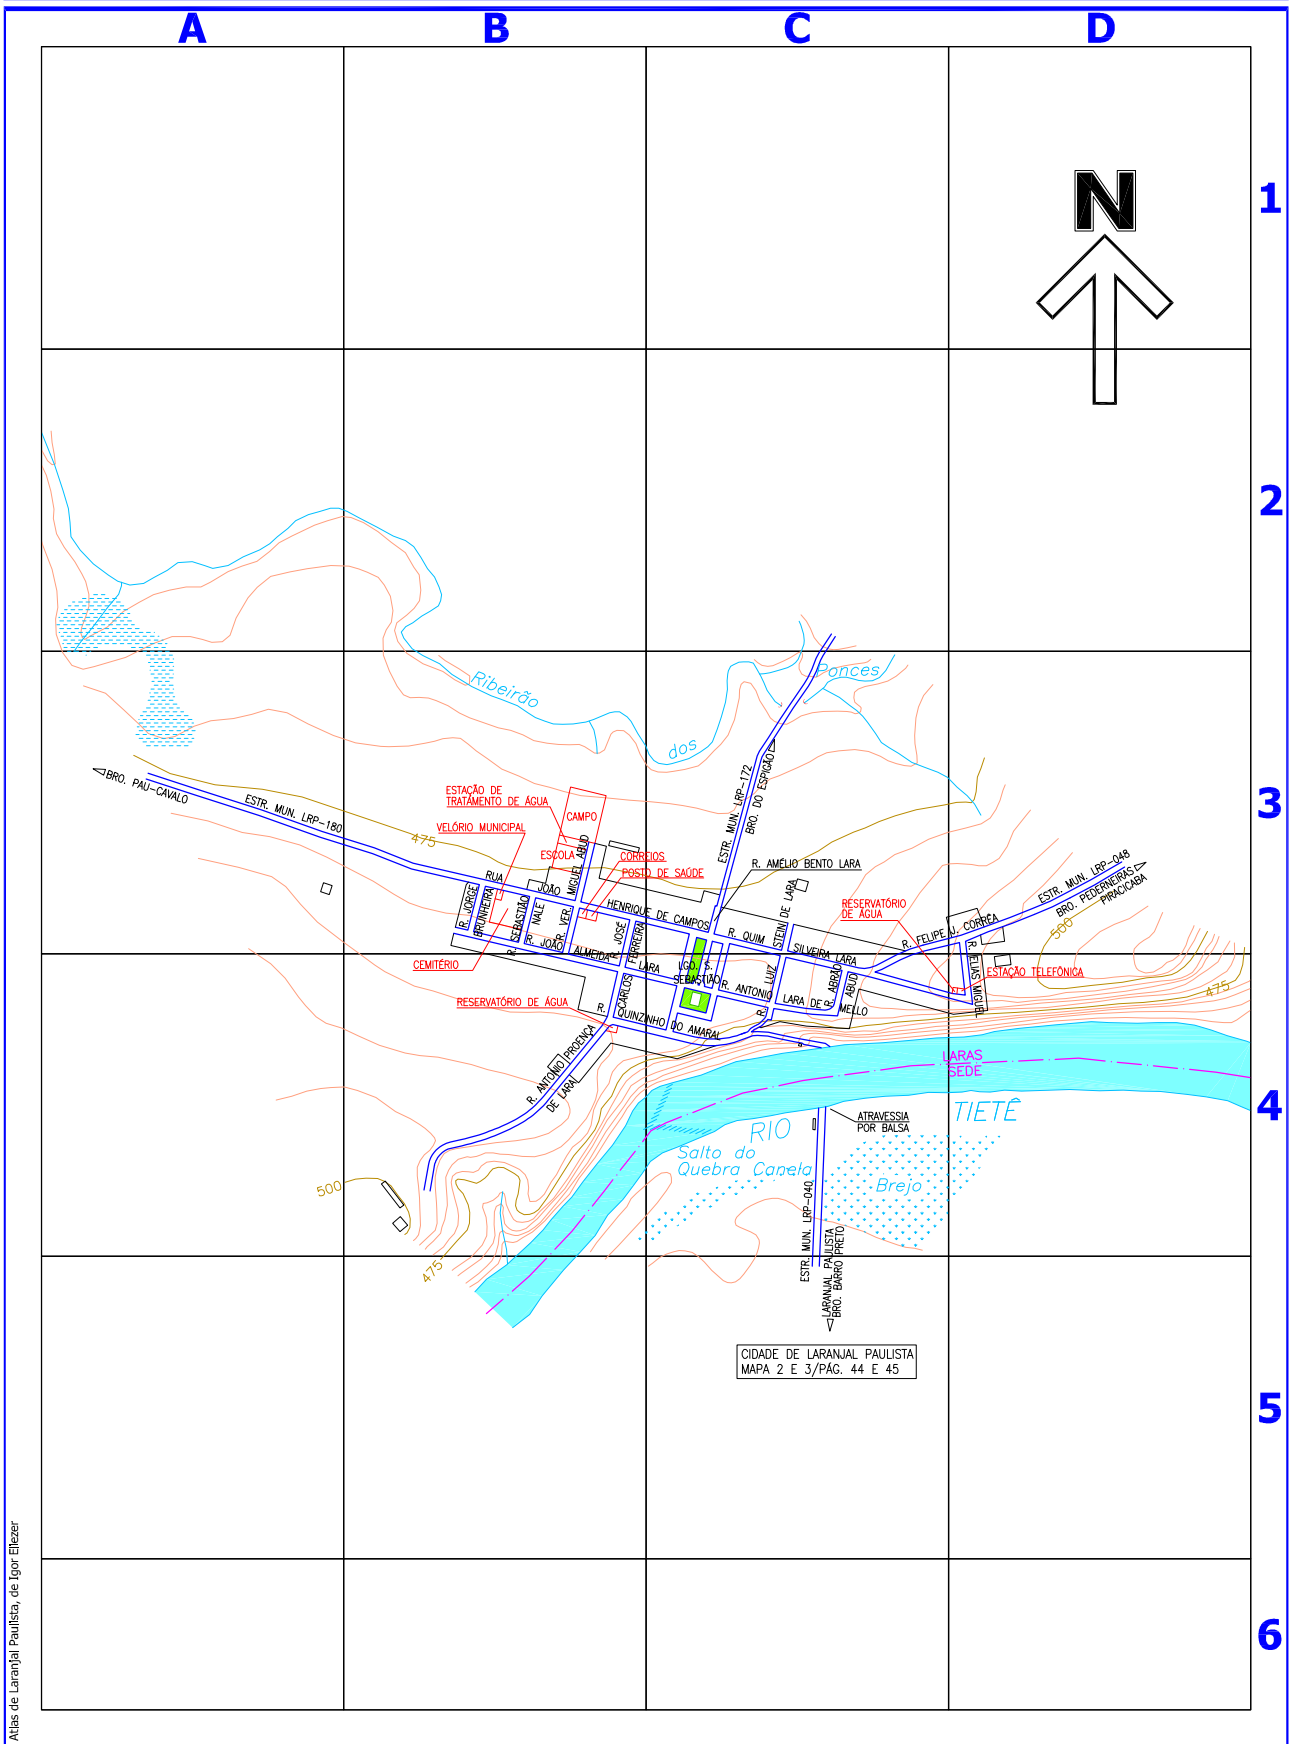

MAPA 7 Distrito de Laras

Atlas de Laranjal Paulista, de Igor Eliezer

escala em metros
1cm = 125m

CIDADE DE LARANJAL PAULISTA
MAPA 2 E 3/PÁG. 44 E 45