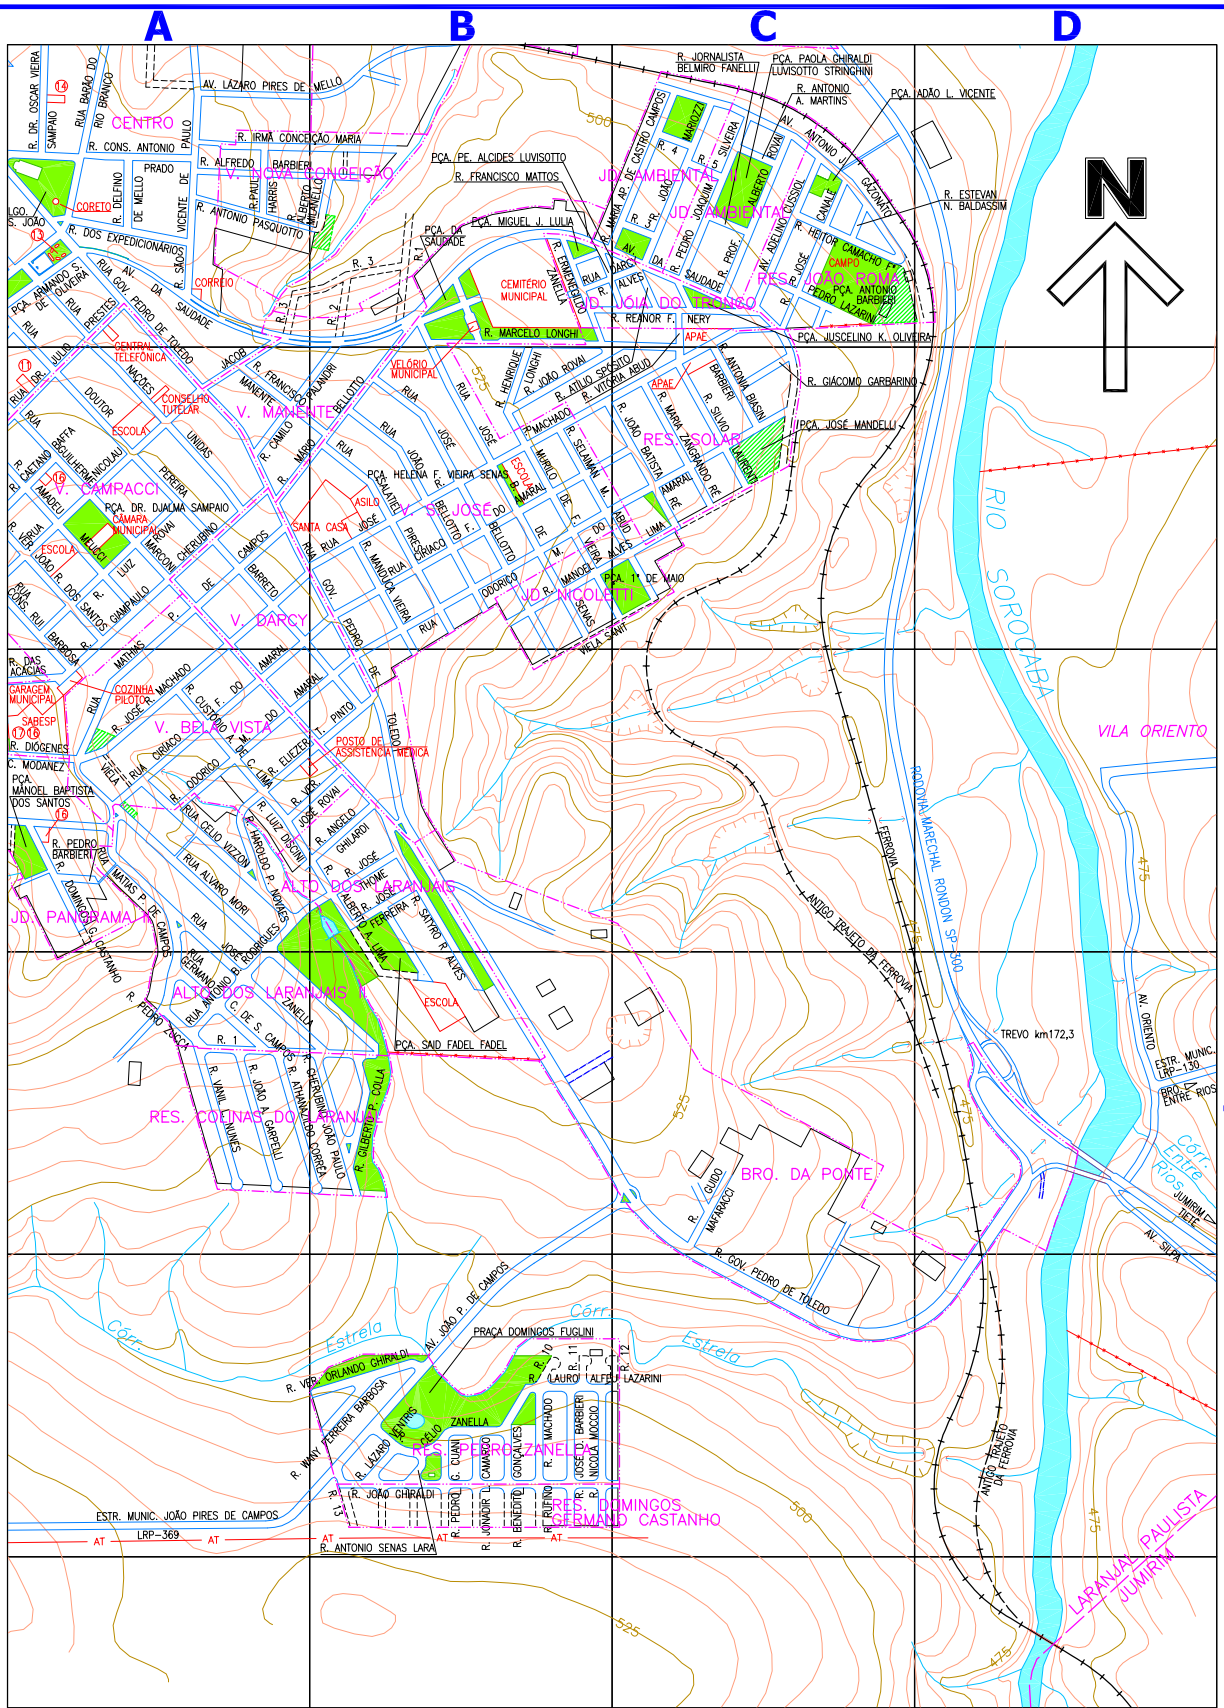

# MAPA 6 Centro, Vila São José e Residencial Pedro Zanella

Atlas de Laranjal Paulista, de Igor Eliezer

escala em metros  
1cm = 125m

MAPA 1 MAPA 2 MAPA 3 MAPA 4  
MAPA 5 MAPA 6