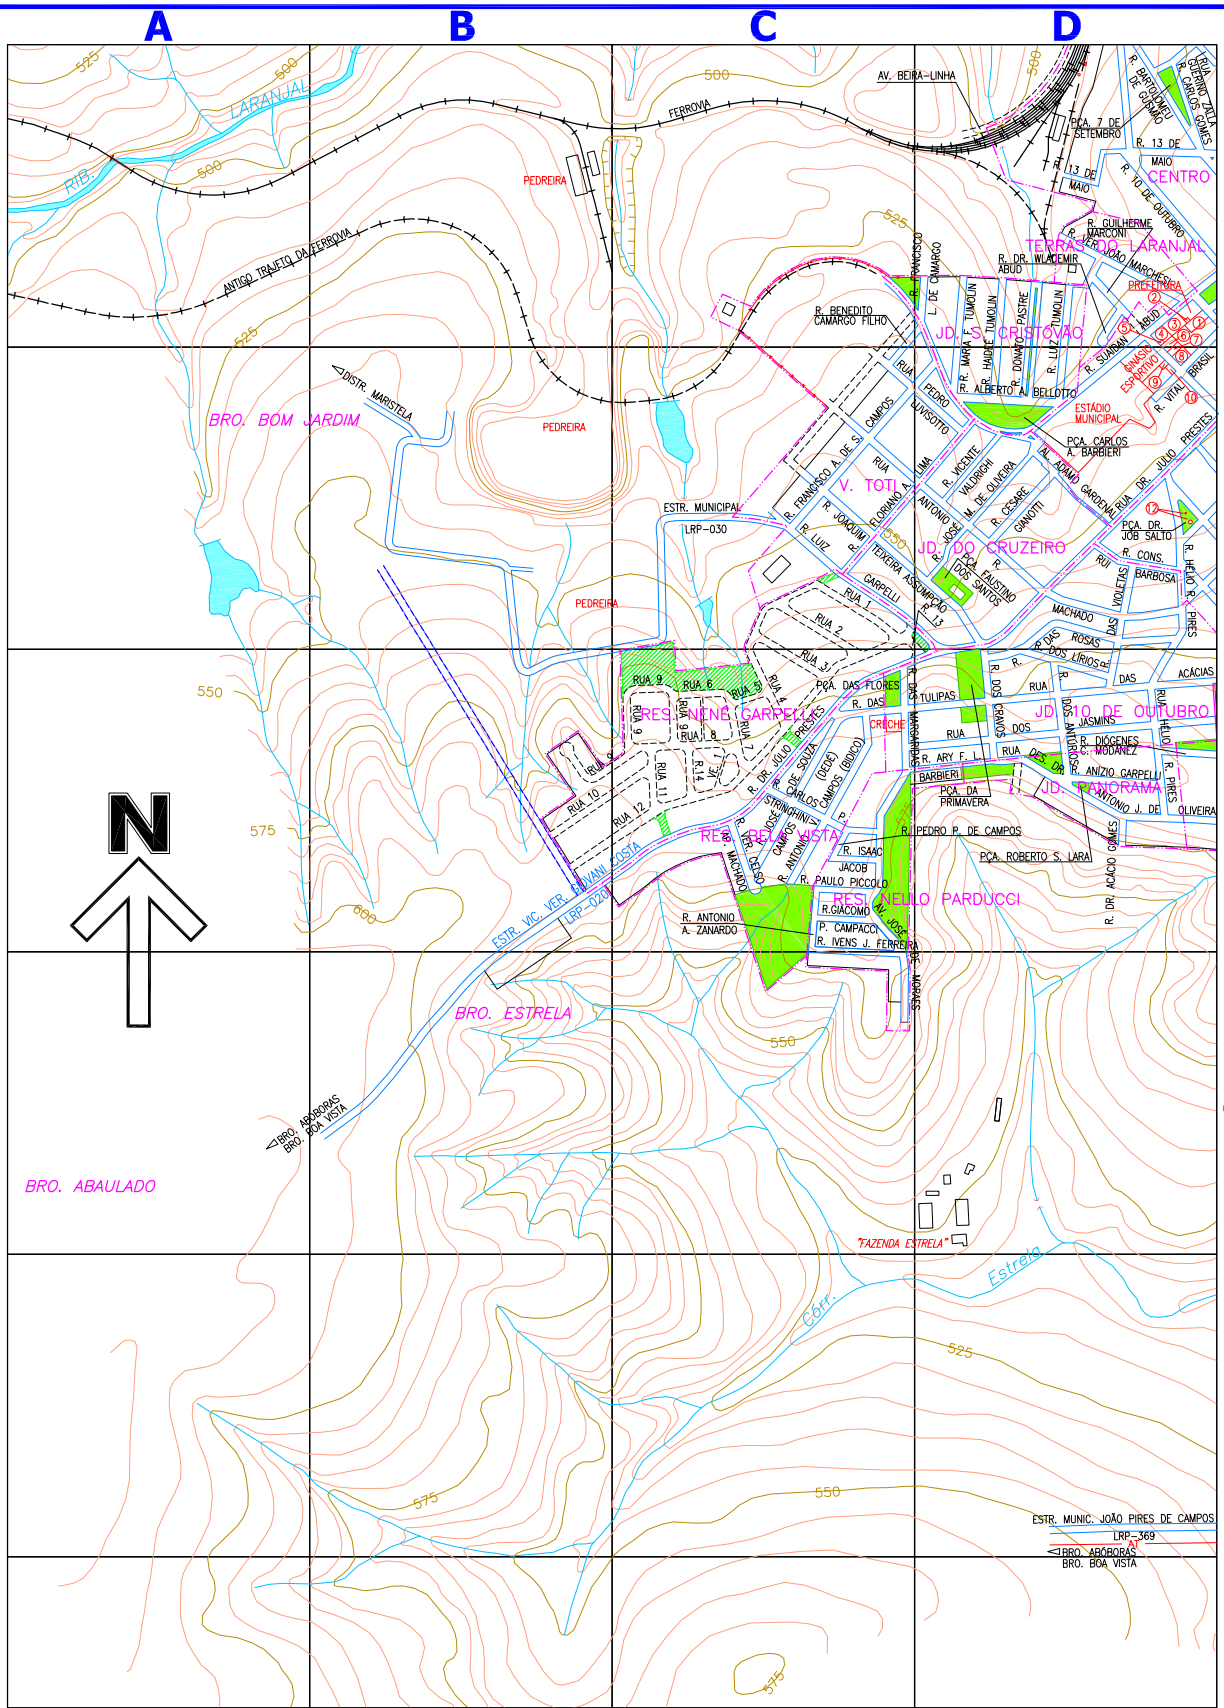

→ MAPA 5 vila Toti, Jardim 10 de Outubro e Residencial Bela Vista

Atlas de Laranjal Paulista, de Igor Eliezer

escala em metros
1cm = 125m

MAPA 1 MAPA 2 MAPA 3 MAPA 4
MAPA 5 MAPA 6