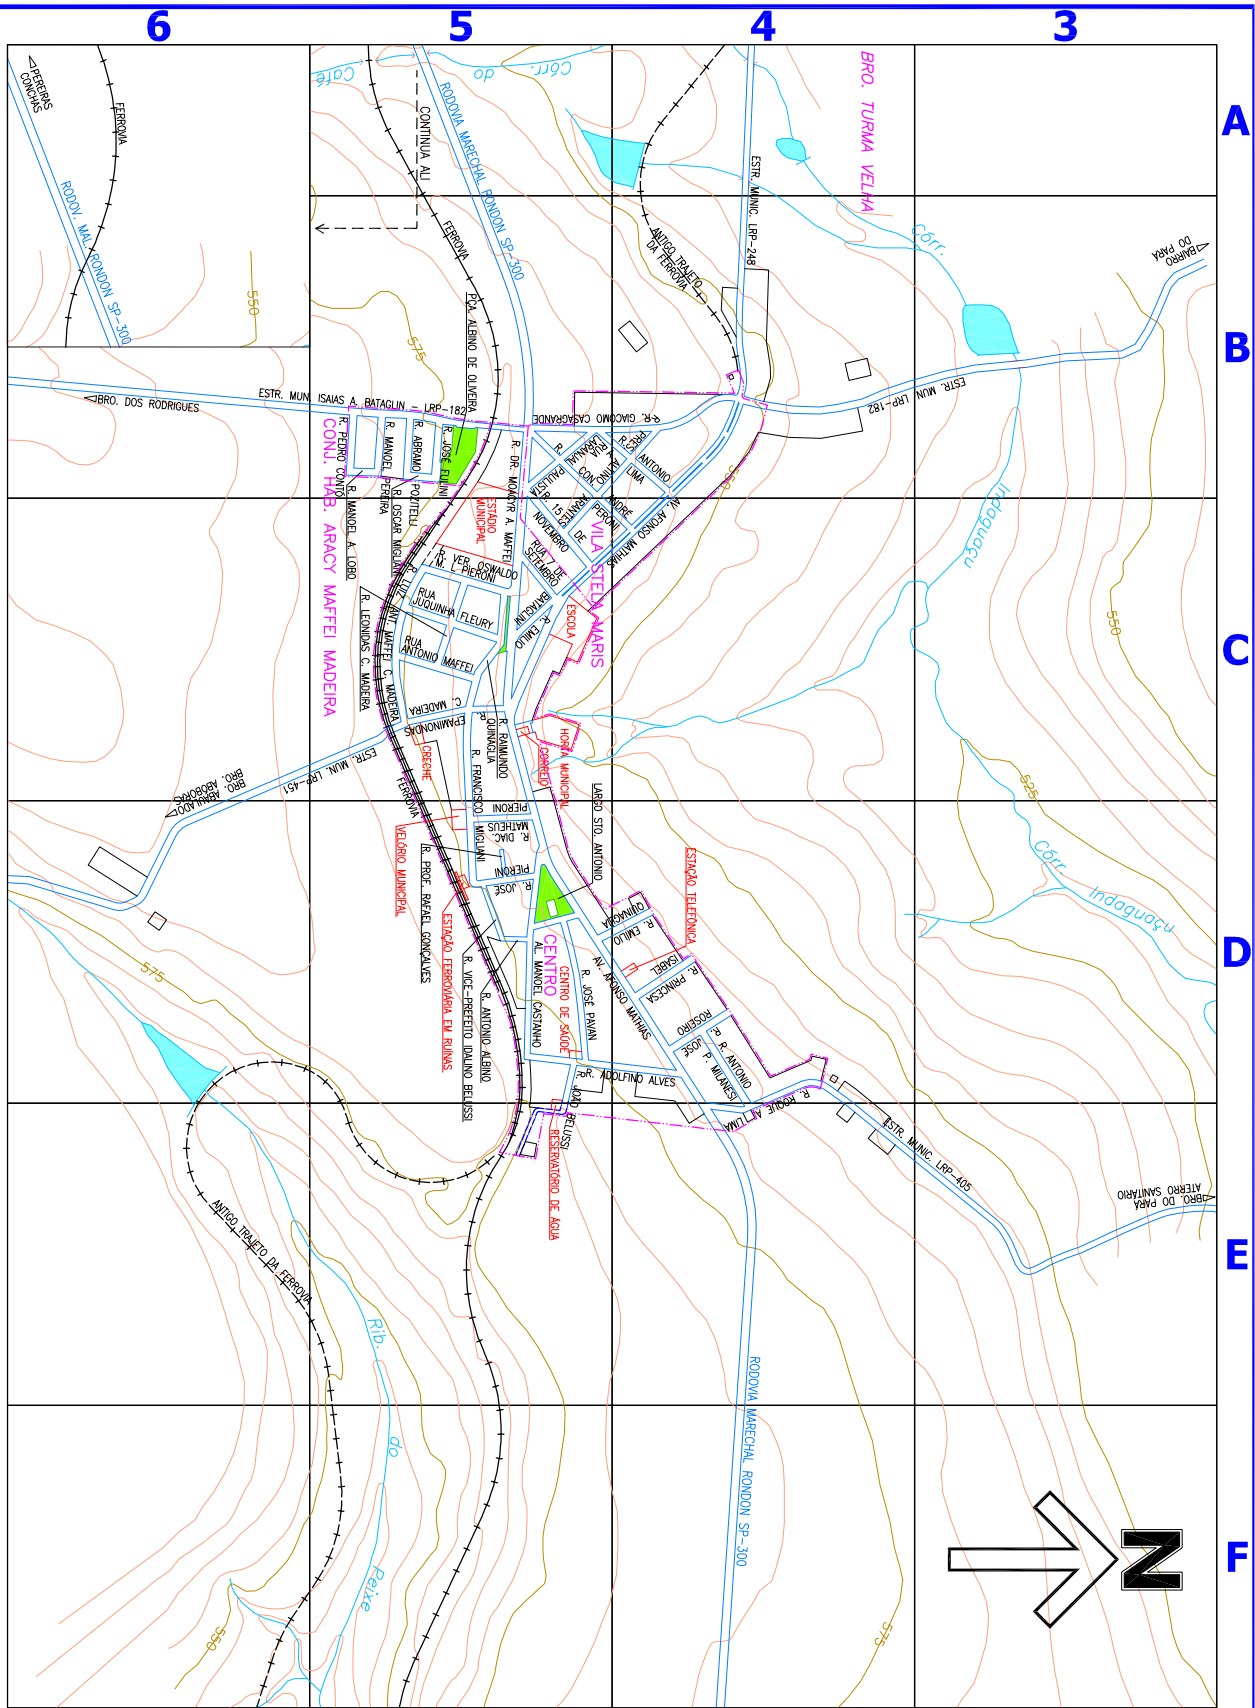

→ MAPA 1 Distrito de Maristela

Atlas de Laranjal Paulista, de Igor Eliezer

escala em metros
1cm = 125m

MAPA 1 **MAPA 2** **MAPA 3** **MAPA 4**
MAPA 5 **MAPA 6**