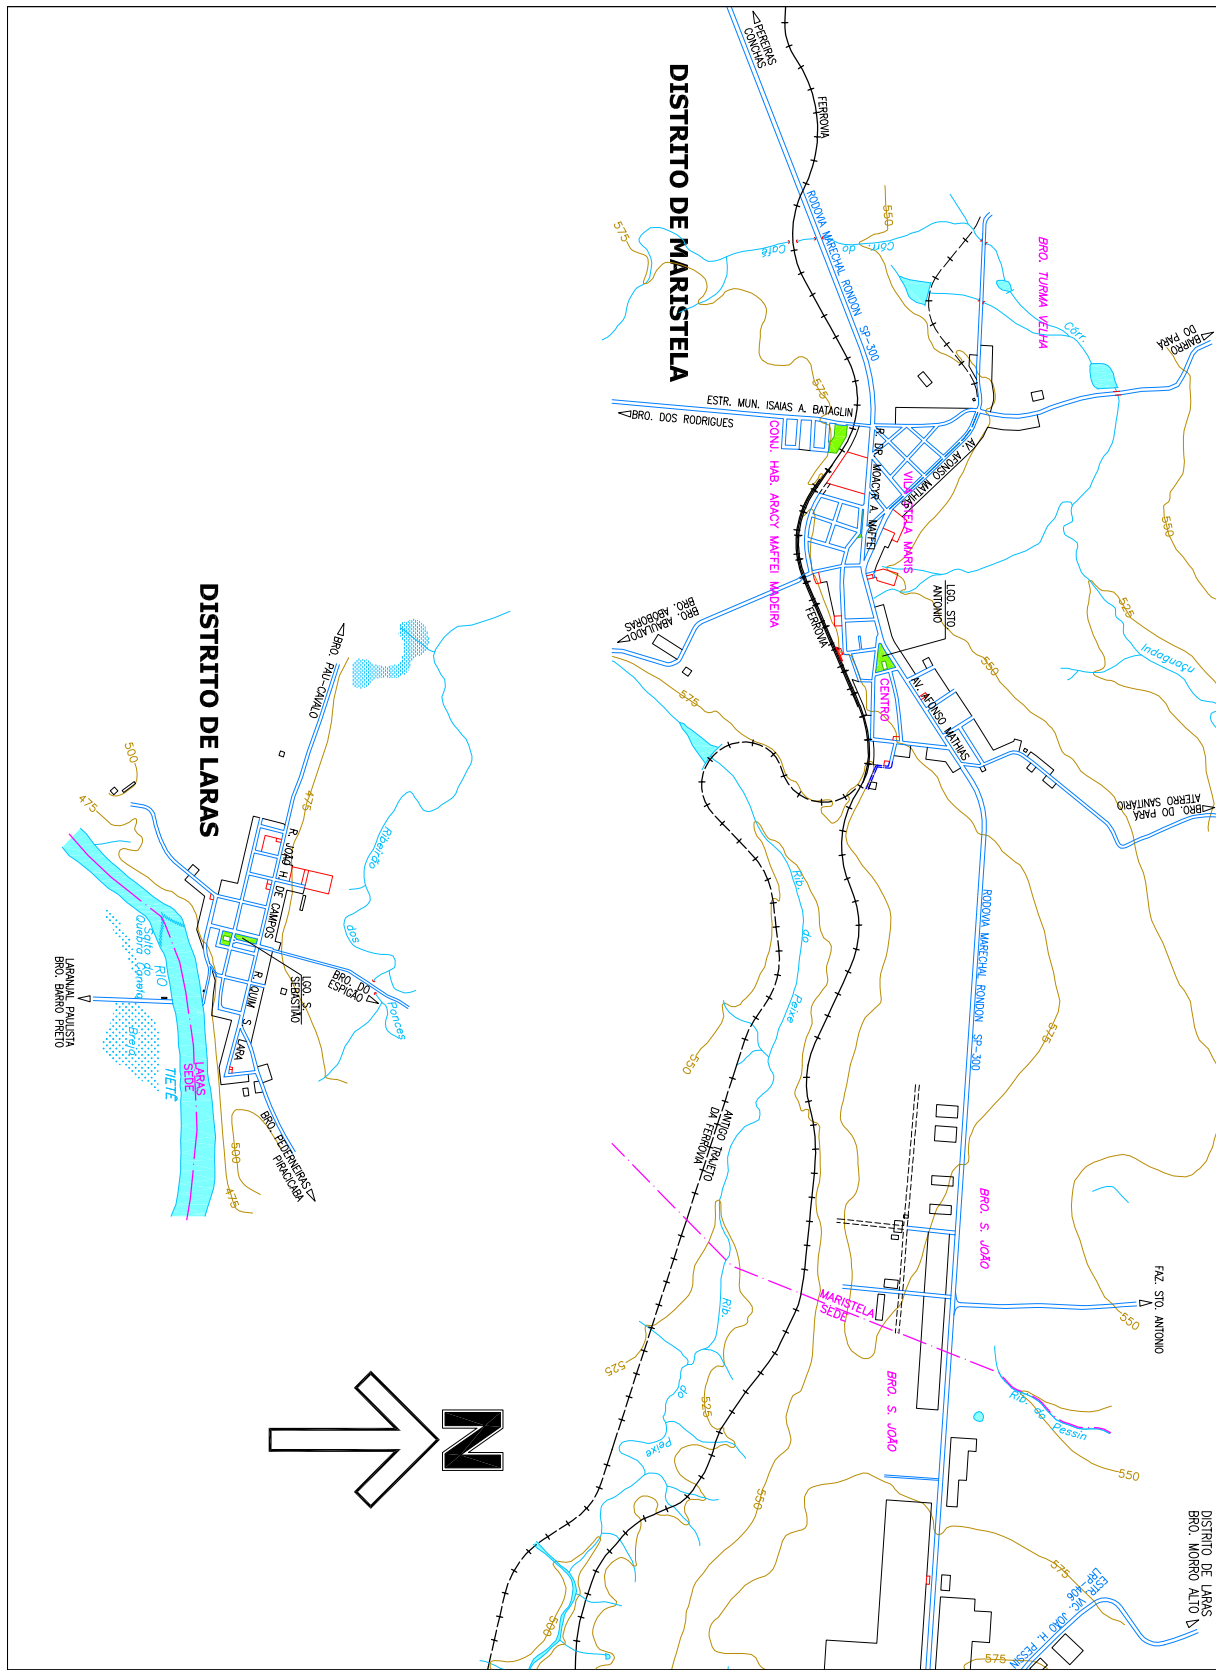

➔ MAPA GERAL 2 Distritos de Maristela e de Laras

Atlas de Laranjal Paulista, de Igor Elizezer

escala em metros
1cm = 250m